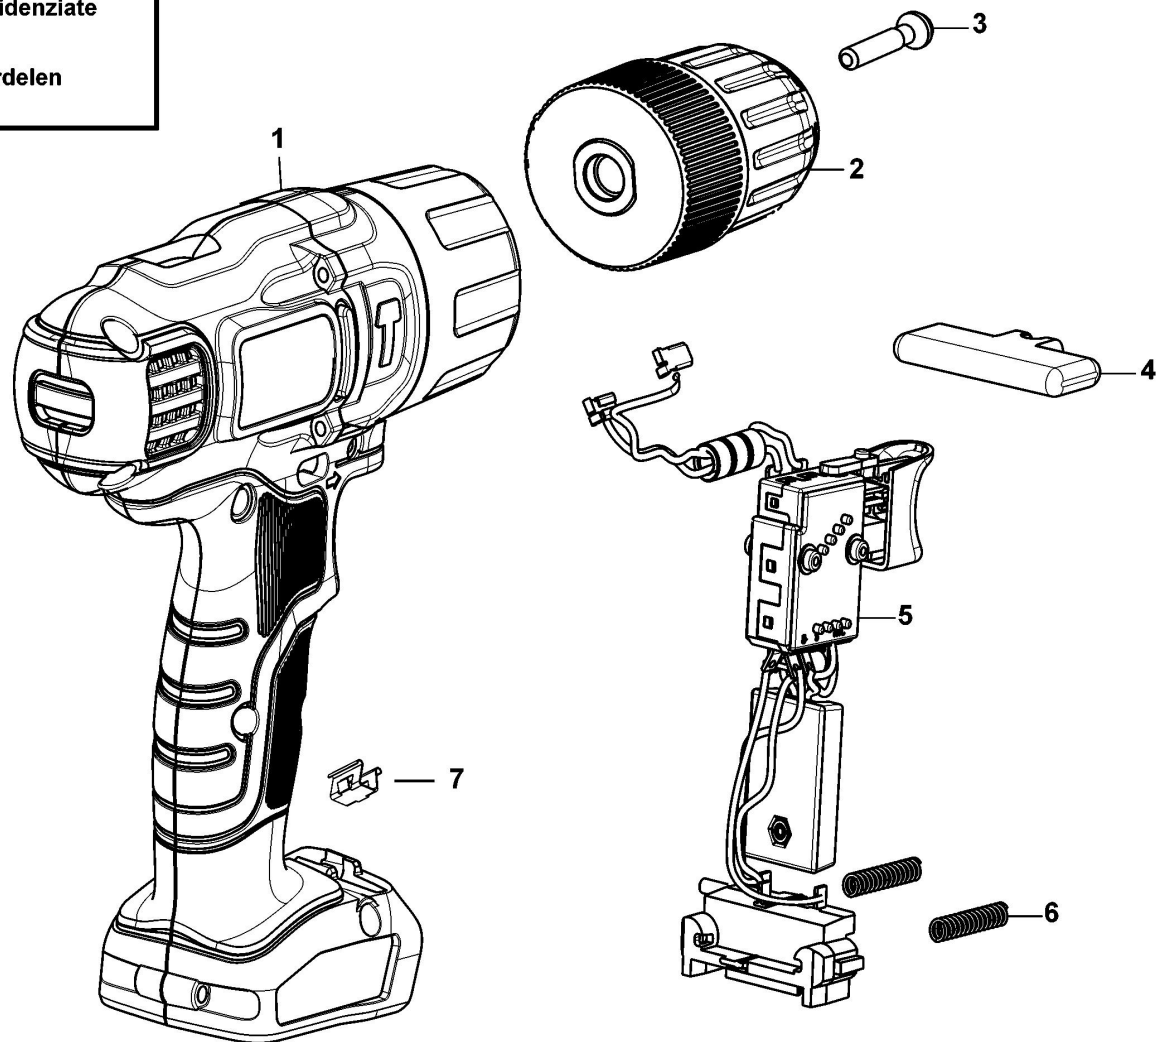

# BDCH188 HAMMER DRILL H1

Partial support - Only parts shown available  
Nur die aufgefueherten teile sind lieferbar  
Reparation partielle - Seules les pieces indiquees sont disponibles  
Supporto parziale - Sono disponibili soltanto le parti evidenziate  
Solo estan disponibles las peizas listadas  
So se encontram disponiveis as pecas listadas  
Gedeeltelijke ondersteuning - alleen de getoonde onderdelen  
zijn beschikbaar

## Parts List BDCH188 HAMMER DRILL H1

Item	Part Number	Qty	Part Description	General Description	Other Info	Repair Inst	Markets
1	000000-05	1	PARTIAL SUPPORT - ONLY PARTS L		BDCH188N	No	XJ
2	90594552-01	1	CHUCK	10MM		No	XJ
3	149518-01	1	SCREW			No	XJ
4	90570447-01	1	ACTUATOR FWD/REV			No	XJ
5	90610209-01	1	SWITCH SA			No	XJ
6	5100035-03	2	SPRING			No	XJ
7	148354-03	1	HOLDER			No	XJ